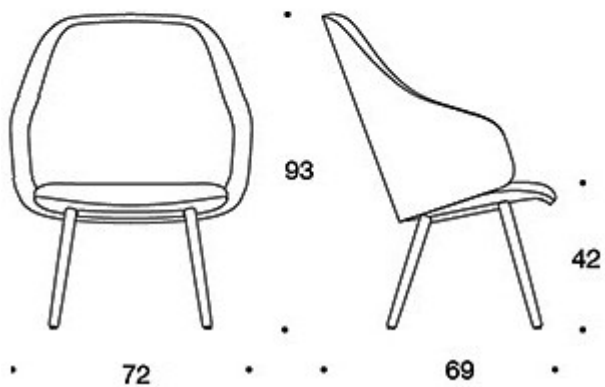

---

**TYGÅTGÅNG:****Lågt ryggstöd:** 2.25 m**Högt ryggstöd:** 2.35 m**Låg rygg (soft):** 2.25 m**Hög rygg (soft):** 2.35 m

Sola

Antti Kotilainen

Martela

Ritning:

378PLD

378PLDK