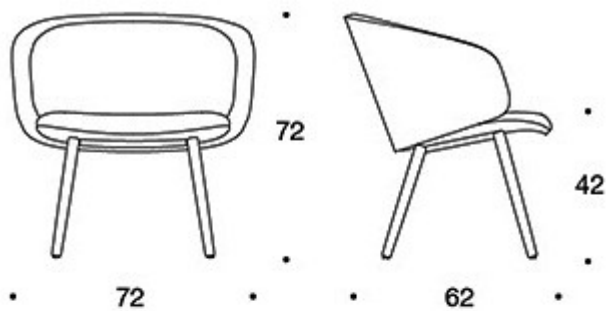

Sola

Fåtölj med armstöd och underrede i trä

Design — Antti Kotilainen

Loungestolen Sola med armstöd finns med både lågt och högt ryggstöd. Träbenen ger den ett ombonat uttryck. Loungestolen Sola passar bra i olika miljöer och är lätt att kombinera med övriga möbler. Sitsen kan även fås med den mjukare klädseln soft.

MATERIALBESKRIVNING:**Klädsel:** helklädd**Ben:** ask, färgad ask eller ek

Filttassar

PRODUKTKOD:**378PLD** = lågt ryggstöd, klädda armstöd, fyra ben i trä, helklädd**378PLDK** = högt ryggstöd, klädda armstöd, fyra ben i trä, helklädd**378PLS** = lågt ryggstöd, klädda armstöd, fyra ben i trä, helklädd (soft)**378PLSK** = högt ryggstöd, klädda armstöd, fyra ben i trä, helklädd (soft)

TYGÅTGÅNG:**Lågt ryggstöd:** 2.25 m**Högt ryggstöd:** 2.35 m**Låg rygg (soft):** 2.25 m**Hög rygg (soft):** 2.35 m

Sola

Antti Kotilainen

Martela

Ritning:

378PLD

378PLDK