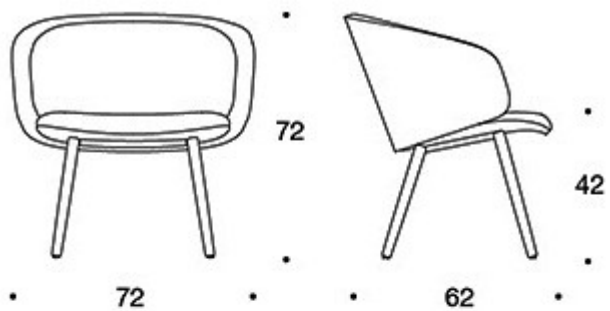

Sola

Fåtölj med armstöd och underrede i trä

Design — Antti Kotilainen

Loungestolen Sola med armstöd finns med både lågt och högt ryggstöd. Träbenen ger den ett ombonat uttryck. Loungestolen Sola passar bra i olika miljöer och är lätt att kombinera med övriga möbler. Sitsen kan även fås med den mjukare klädseln soft.

MATERIALBESKRIVNING:**Klädsel:** helklädd**Ben:** ask, färgad ask eller ek

Filttassar

PRODUKTKOD:**378PLD** = lågt ryggstöd, klädda armstöd, fyra ben i trä, helklädd**378PLDK** = högt ryggstöd, klädda armstöd, fyra ben i trä, helklädd**378PLS** = lågt ryggstöd, klädda armstöd, fyra ben i trä, helklädd (soft)**378PLSK** = högt ryggstöd, klädda armstöd, fyra ben i trä, helklädd (soft)

TYGÅTGÅNG:**Lågt ryggstöd:** 2.25 m**Högt ryggstöd:** 2.35 m**Låg rygg (soft):** 2.25 m**Hög rygg (soft):** 2.35 m

Ritning:

378PLD

378PLDK