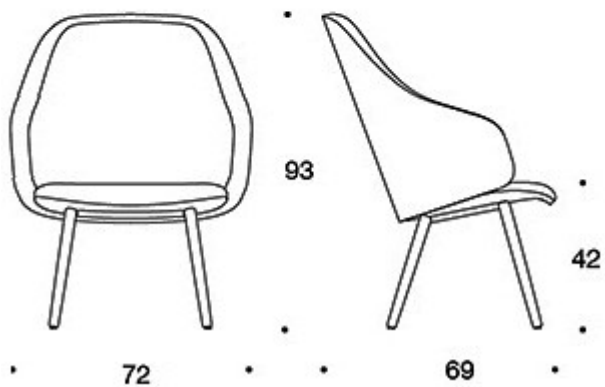

MATERIALBESKRIVNING:**Klädsel:** helklädd**Ben:** ask, färgad ask eller ek

Filttassar

PRODUKTKOD:**378PLD** = lågt ryggstöd, klädda armstöd, fyra ben i trä, helklädd**378PLDK** = högt ryggstöd, klädda armstöd, fyra ben i trä, helklädd**378PLS** = lågt ryggstöd, klädda armstöd, fyra ben i trä, helklädd (soft)**378PLSK** = högt ryggstöd, klädda armstöd, fyra ben i trä, helklädd (soft)

TYGÅTGÅNG:**Lågt ryggstöd:** 2.25 m**Högt ryggstöd:** 2.35 m**Låg rygg (soft):** 2.25 m**Hög rygg (soft):** 2.35 m

Ritning:

378PLD

378PLDK