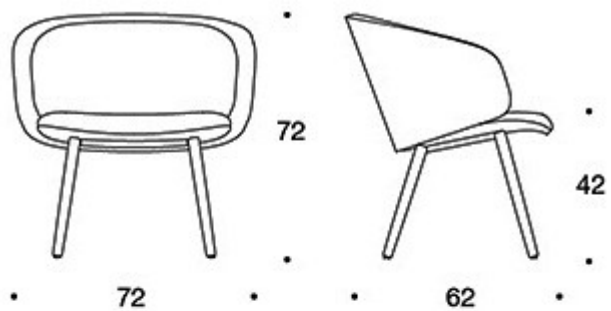

MATERIALBESKRIVNING:

Klädsel: helklädd

Ben: ask, färgad ask eller ek

Filttassar

PRODUKTKOD:

378PLD = lågt ryggstöd, klädda armstöd, fyra ben i trä, helklädd

378PLDK = högt ryggstöd, klädda armstöd, fyra ben i trä, helklädd

378PLS = lågt ryggstöd, klädda armstöd, fyra ben i trä, helklädd (soft)

378PLSK = högt ryggstöd, klädda armstöd, fyra ben i trä, helklädd (soft)

TYGÅTGÅNG:

Lågt ryggstöd: 2.25 m

Högt ryggstöd: 2.35 m

Låg rygg (soft): 2.25 m

Hög rygg (soft): 2.35 m

Sola

Antti Kotilainen

Martela

Ritning:

378PLD

378PLDK