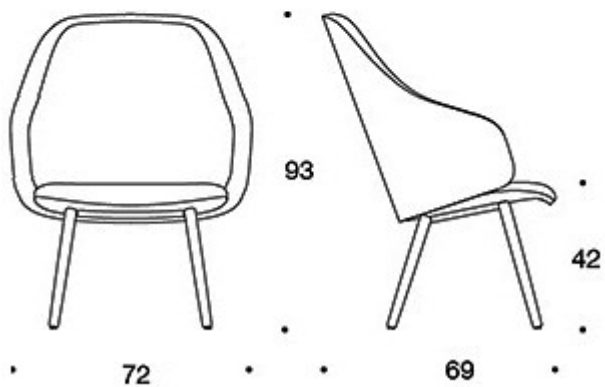

Sola

Antti Kotilainen

Martela

Ritning:

378PLD

378PLDK