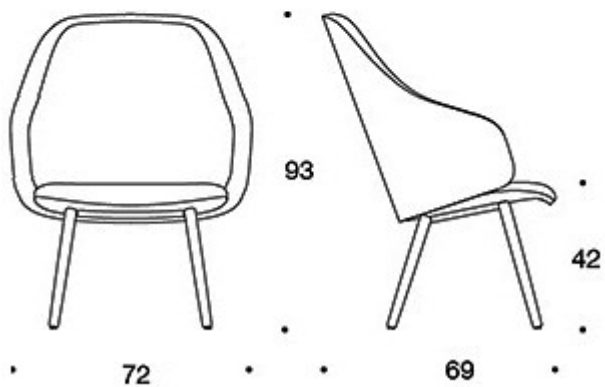

378PLS = lågt ryggstöd, klädda armstöd, fyra ben i trä, helklädd (soft)

378PLSK = högt ryggstöd, klädda armstöd, fyra ben i trä, helklädd (soft)

TYGÅTGÅNG:

Lågt ryggstöd: 2.25 m

Högt ryggstöd: 2.35 m

Låg rygg (soft): 2.25 m

Hög rygg (soft): 2.35 m

Sola

Antti Kotilainen

Martela

Ritning:

378PLD

378PLDK