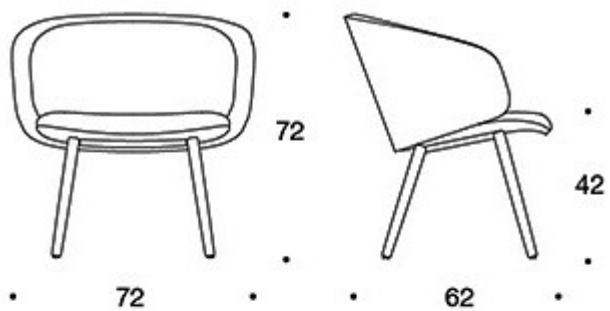

---

**TYGÅTGÅNG:****Lågt ryggstöd:** 2.25 m**Högt ryggstöd:** 2.35 m**Låg rygg (soft):** 2.25 m**Hög rygg (soft):** 2.35 m

Sola

Antti Kotilainen

Martela

Ritning:

378PLD

378PLDK